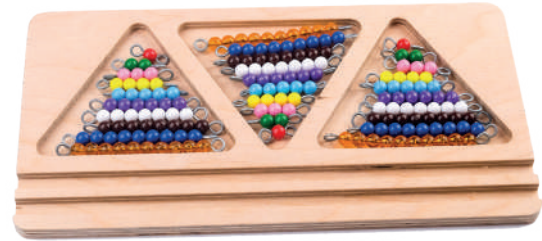

Merdiven Boncuk Toplama Tepsisi
Bead Ladder Tray
BLTYZ-MMAT055