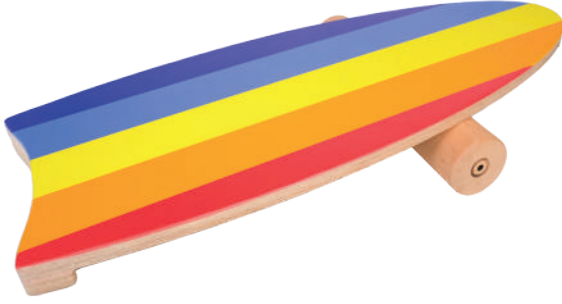

Montessori Activity Tools

Activity Tools

Denge Tahtası
Balance Board
BLTYZ-MGYSM0174

Denge Tahtası(Keçeli)
Balance Board (Felt)
BLTYZ-MGYSM0175

Ahşap Silindirli Denge Tahtası
Balance Board Rainbow
BLTYZ-AKTV012